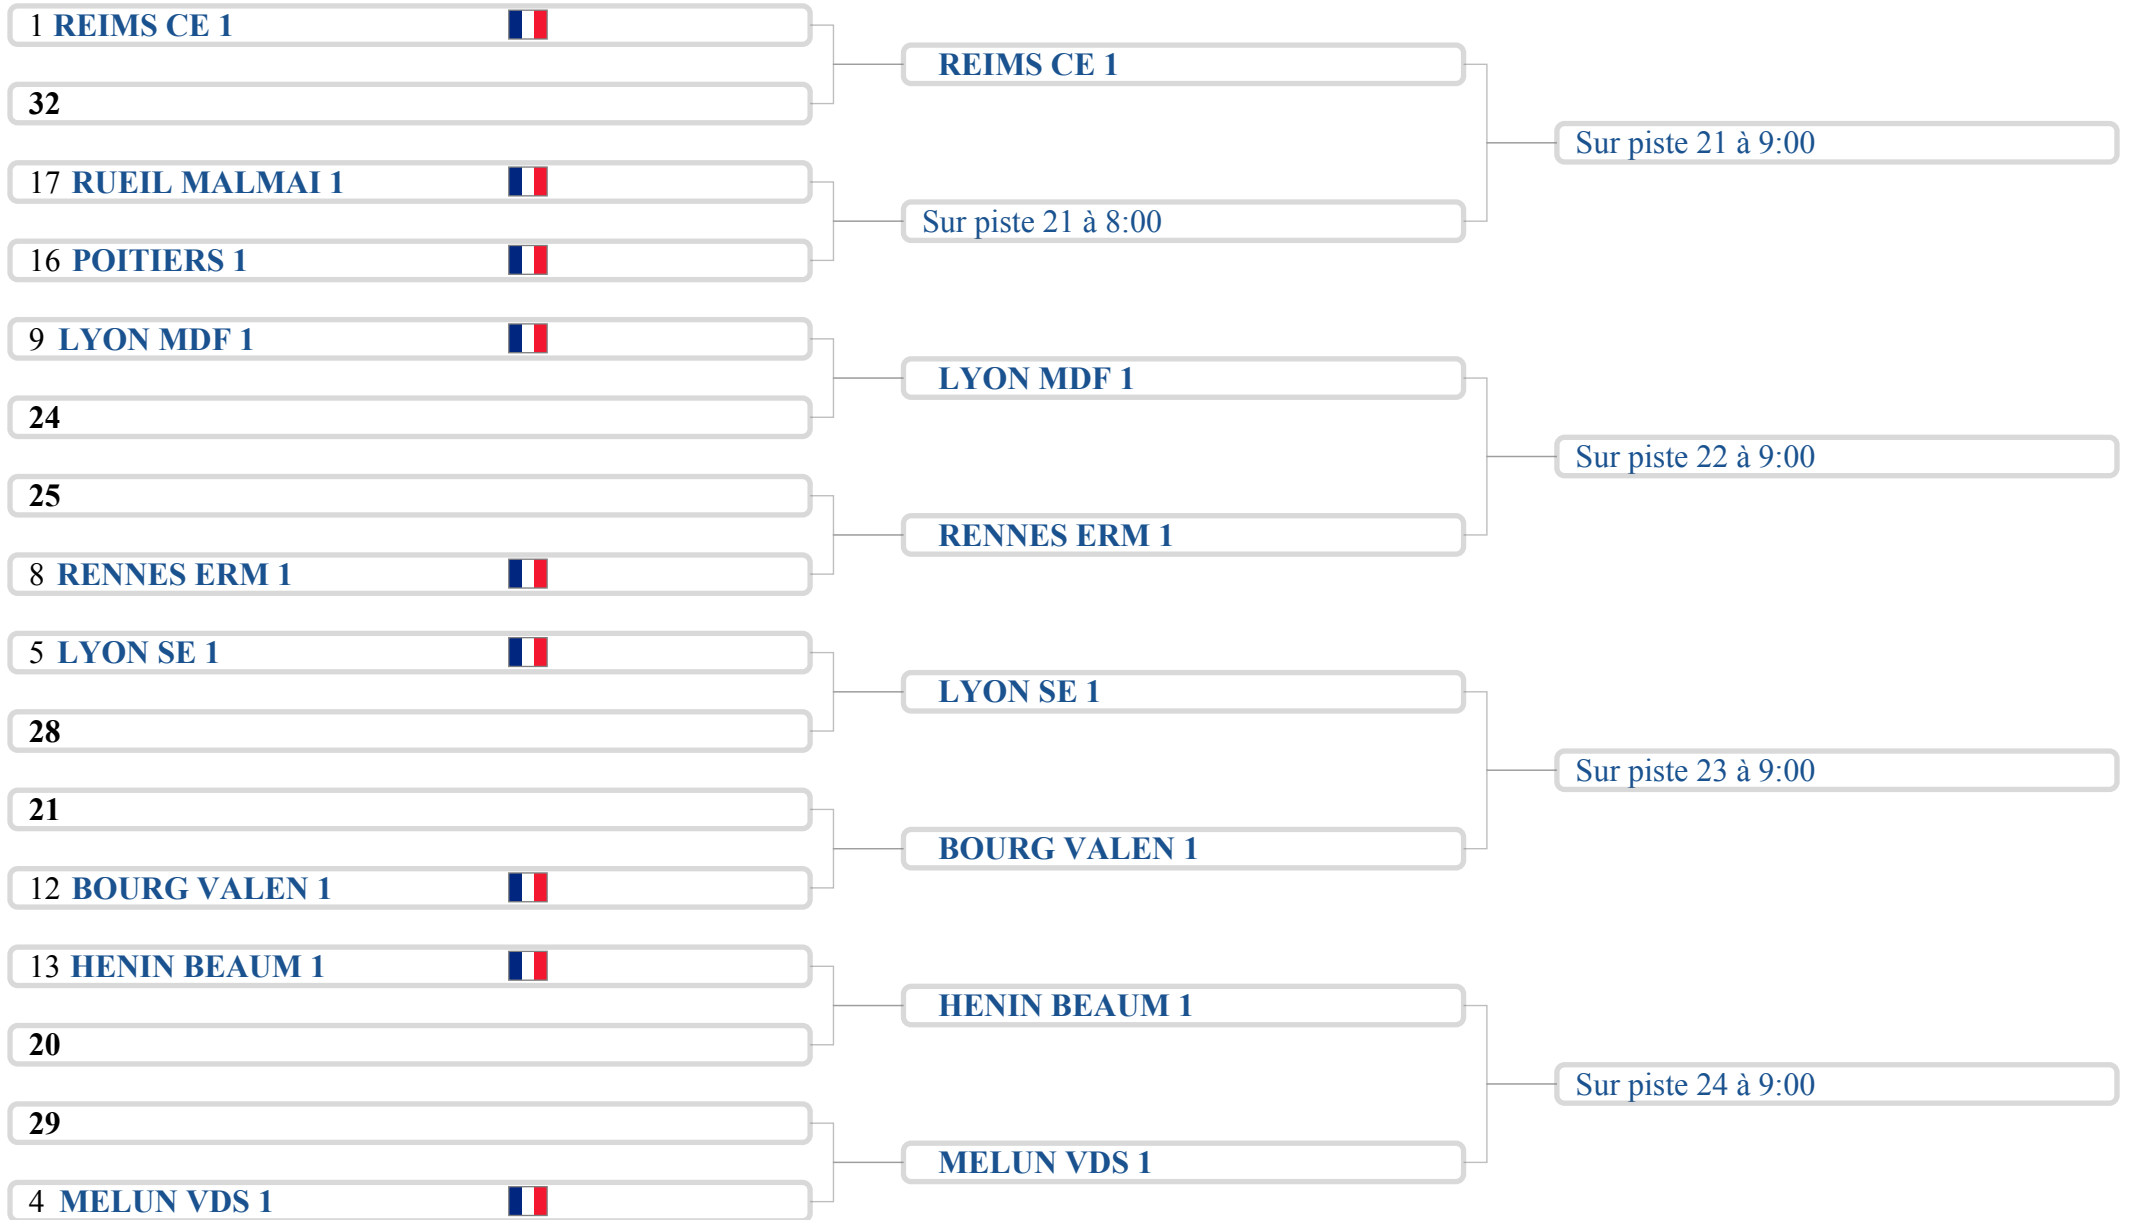

Phase 1 - Tableau - Tableau de 32

Equipe Fleuret Dames m17

Championnat de France Fleuret Dame M17 N1

Phase 1 - Tableau - Tableau de 32

Equipe Fleuret Dames m17

Championnat de France Fleuret Dame M17 N1

Page 2/2